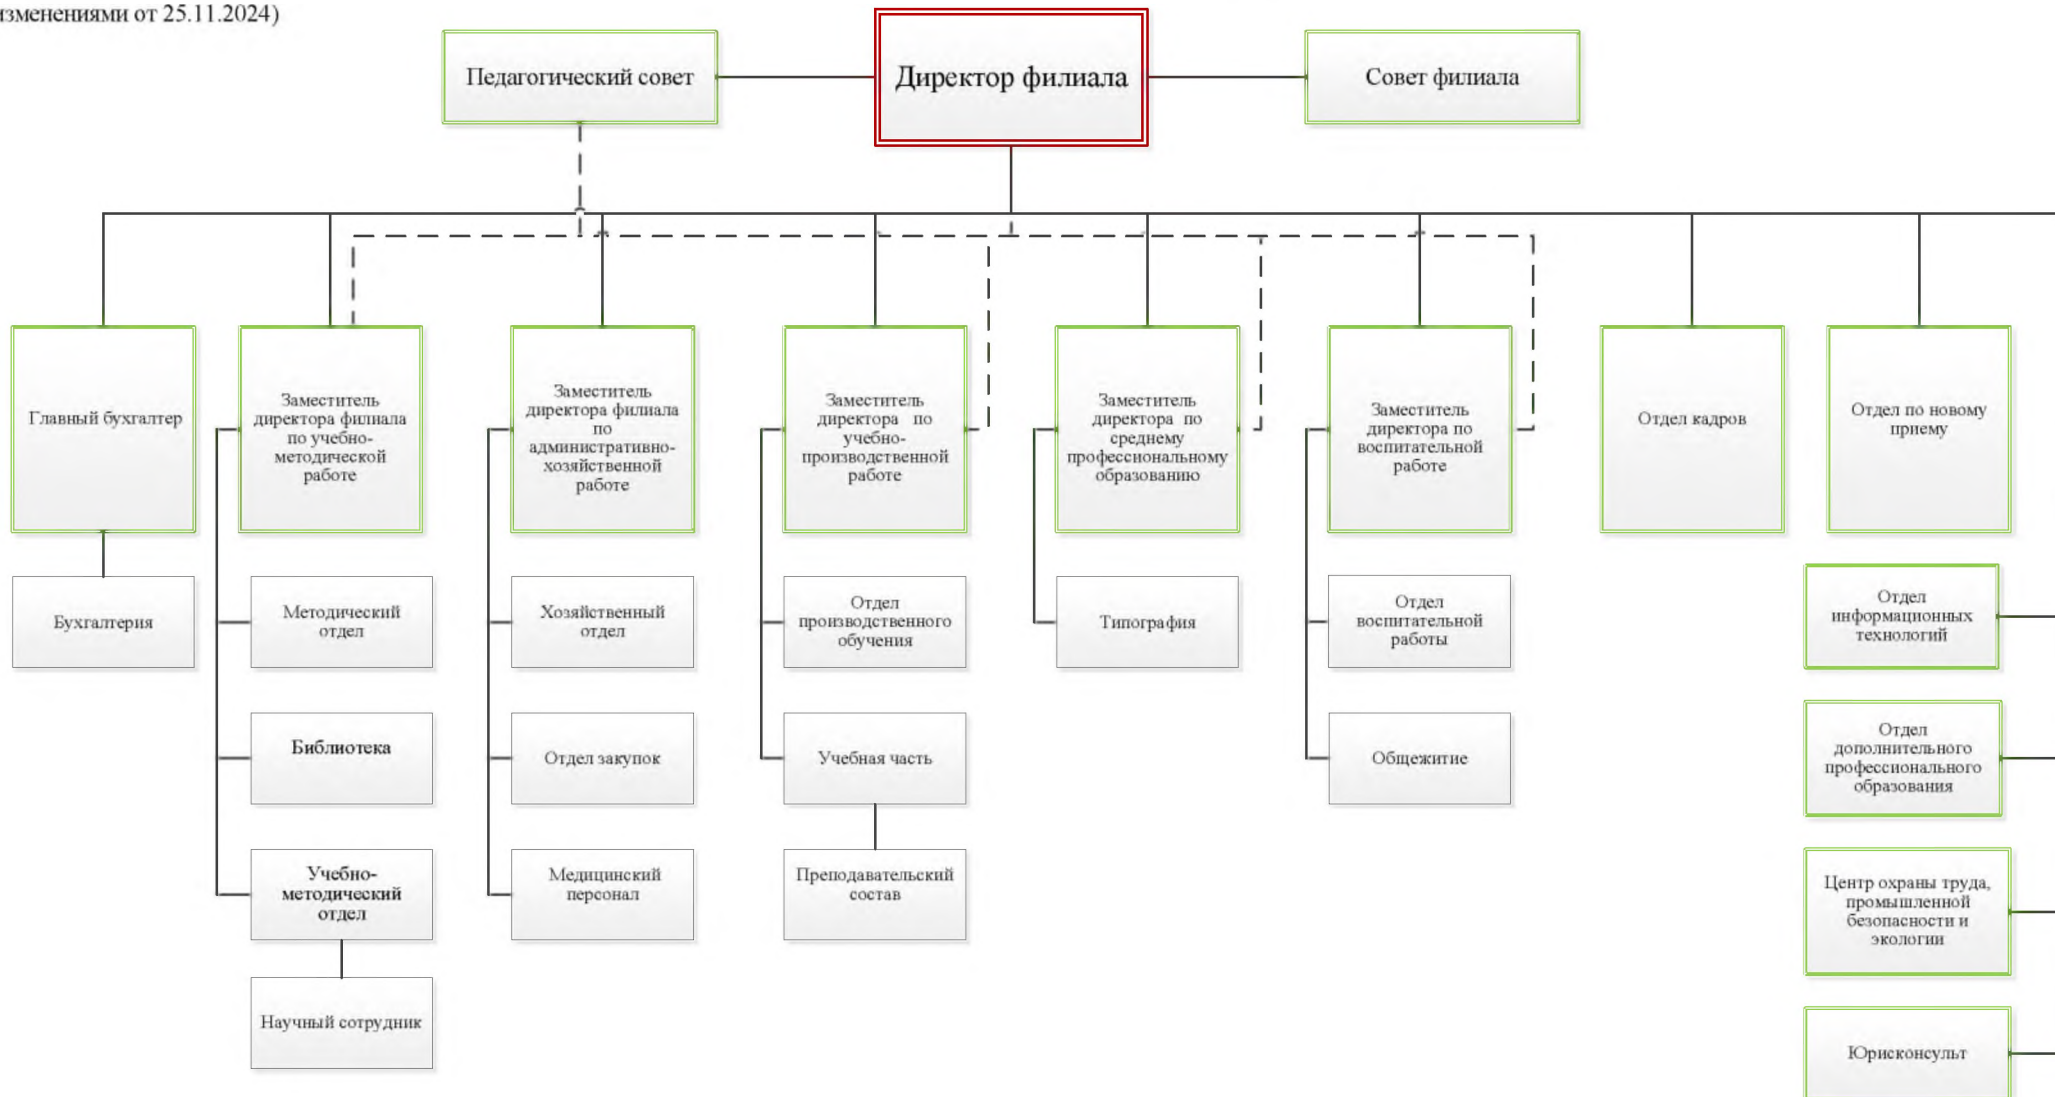

Утверждена и введена в действие приказом
директора Ярославского филиала ПГУПС
от 19 января 2018 г. № 1К
(с изменениями от 25.11.2024)

Организационная структура Ярославского филиала ПГУПС

Обозначения:

- прямая подчиненность
- - - - - функциональное взаимодействие